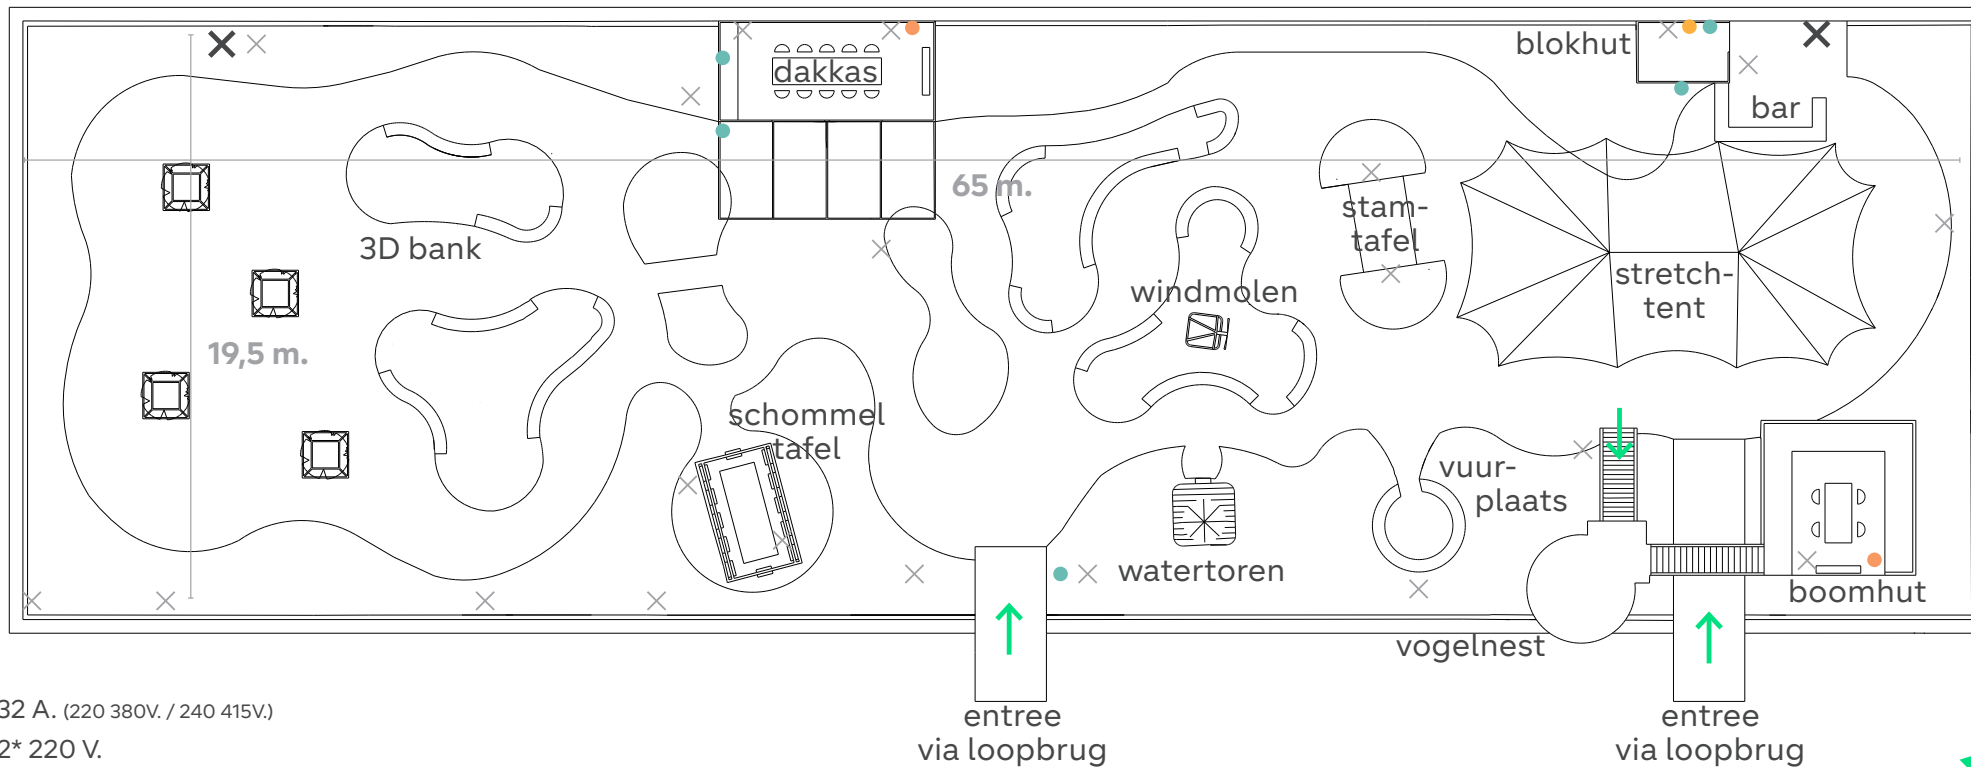

Daktuin

400 personen

1.200m²

FACILITEITEN

Gelegen op 10 meter hoogte

Unieke ambiance met indrukwekkend uitzicht over de omgeving

Voorzien van diverse ontmoetingsplekken:

Stretchtent	100 personen
Dakkas:	20 personen
Boomhut:	10 personen
Schommeltafel:	10 personen
Stamtafel:	10 personen
Vuurplaats:	10 personen

Zitgelegenheid door 3D geprinte banken

2 loopbruggen naar Penthouse

Toiletten in directe nabijheid

Prachtig uitgelicht

Floorplan Daktuin

- ✕ 32 A. (220 380V. / 240 415V.)
- ✕ 2* 220 V.
- Brandslang
- Watertoevoer
- Internet aansluiting