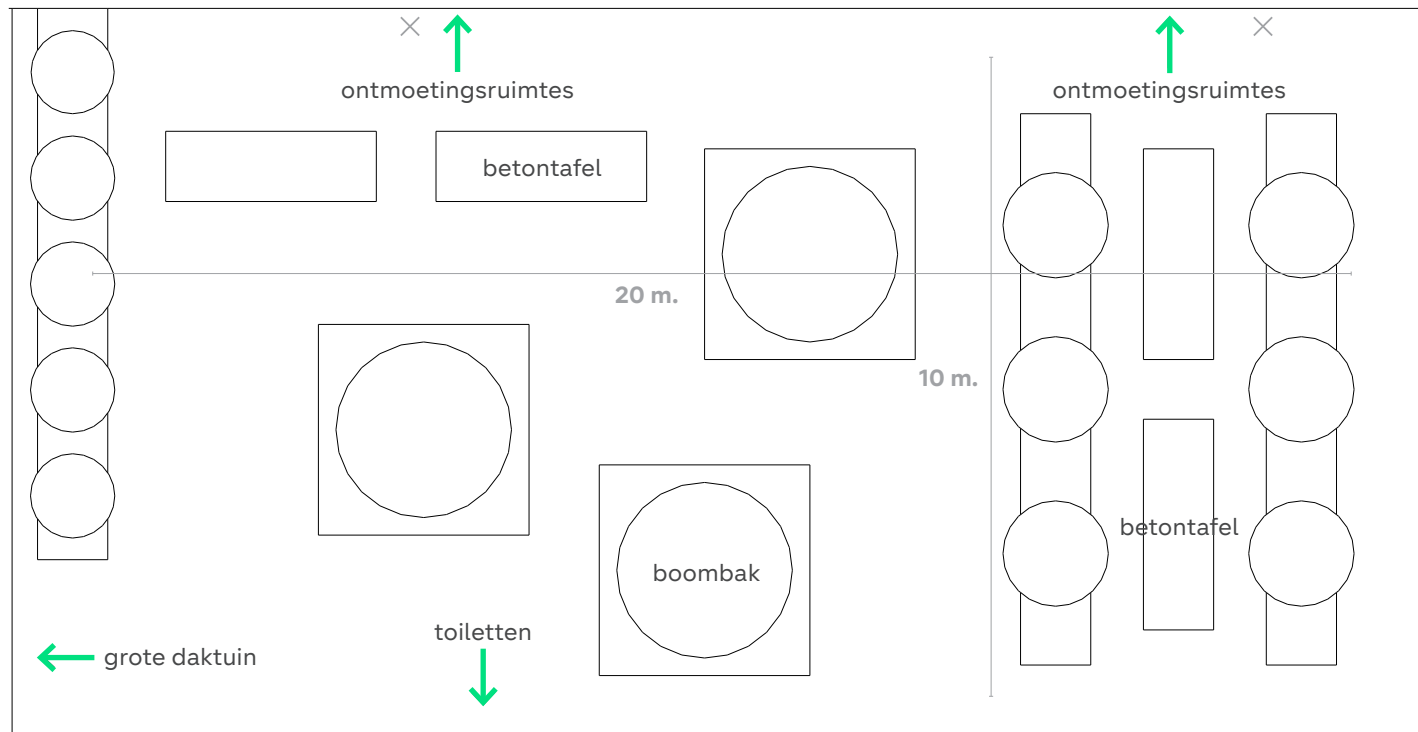

Dakterras

75 personen

200 m²

FACILITEITEN

Gelegen op 5 meter hoogte

Unieke ambiance met indrukwekkend uitzicht over de omgeving

Voorzien van 2 grote betontafels voor 20 personen

Groen dak van imposante meerstammige bomen

Toiletten in directe nabijheid

Prachtig uitgelicht

Floorplan Dakterras

× 2* 220 V.