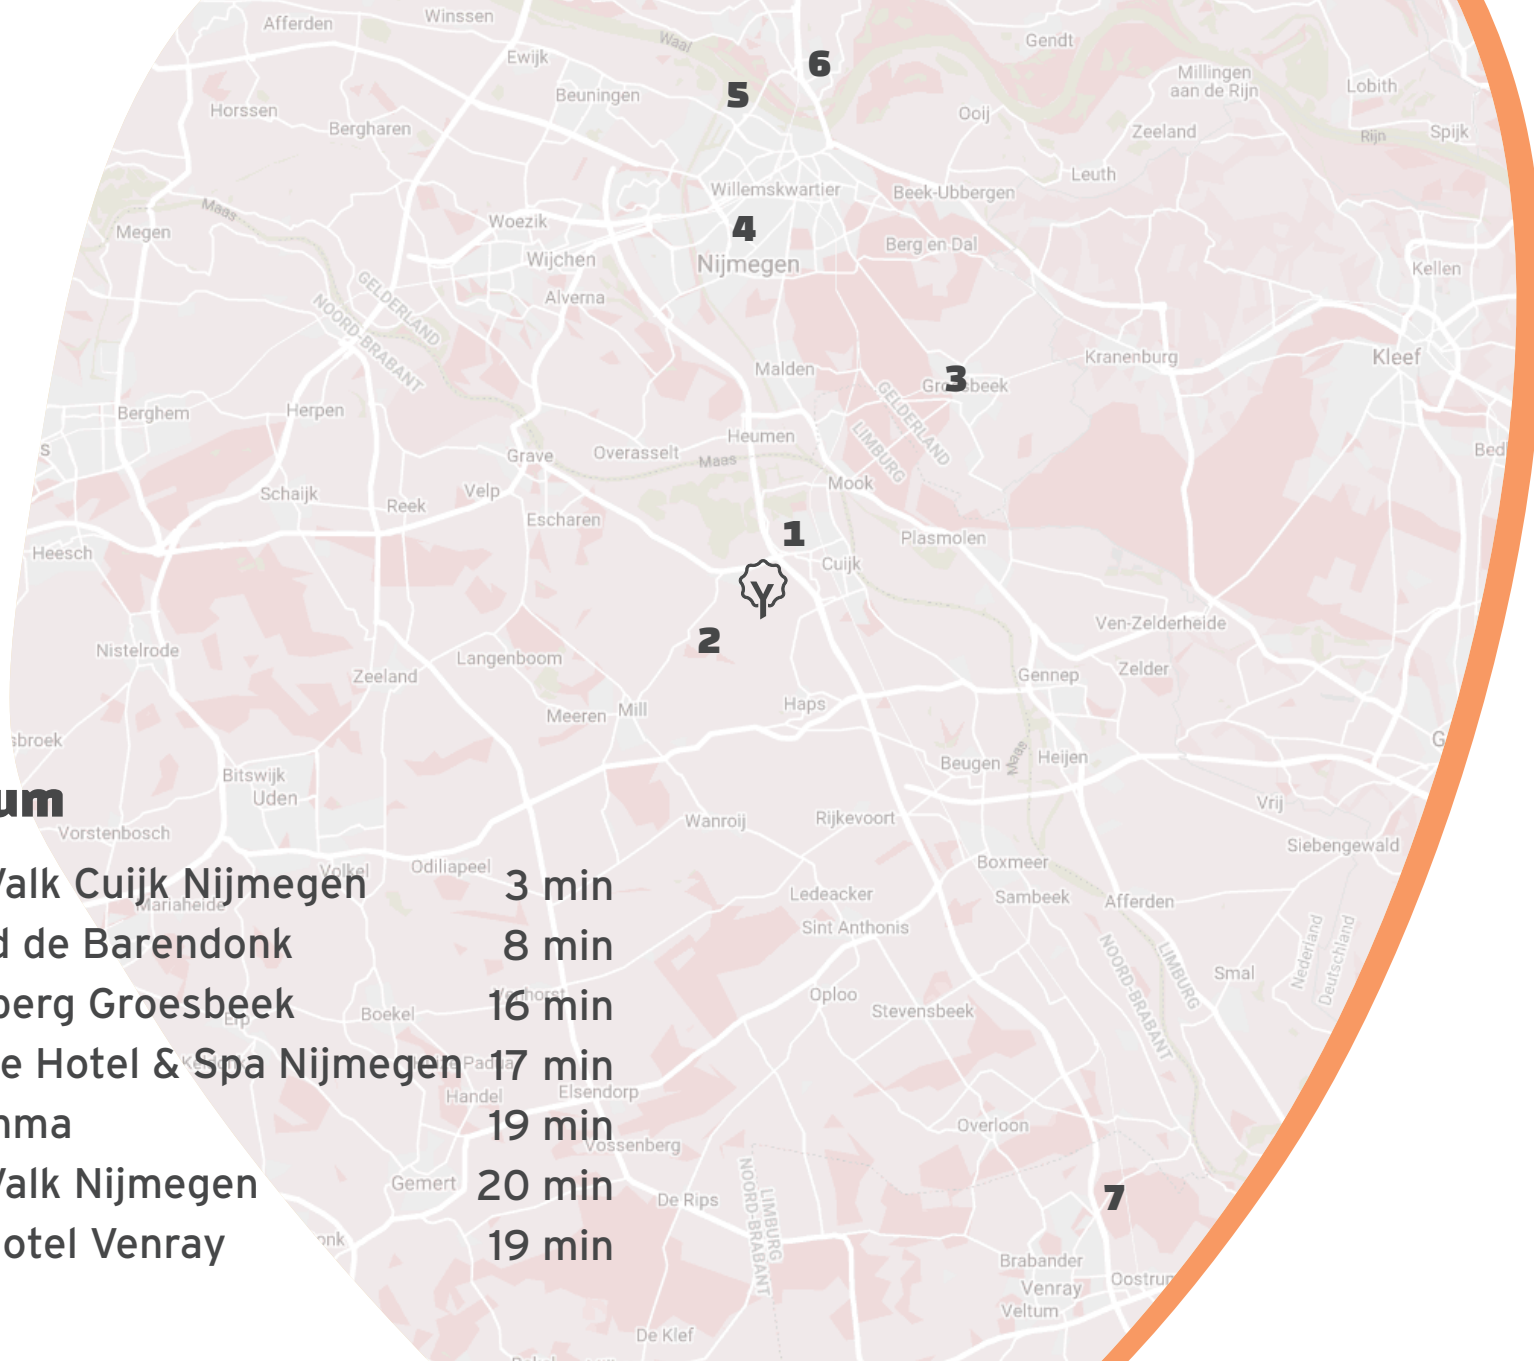

OVERNACHTEN IN DE BUURT

Inspyrium

- 1** Van der Valk Cuijk Nijmegen 3 min
- 2** Landgoed de Barendonk 8 min
- 3** De Wolfsberg Groesbeek 16 min
- 4** Sanadome Hotel & Spa Nijmegen 17 min
- 5** Hotel Nimma 19 min
- 6** Van der Valk Nijmegen 20 min
- 7** Asteria Hotel Venray 19 min

Inspyrium

1	Van der Valk Cuijk Nijmegen	3 min	149 kamers
2	Landgoed de Barendonk	8	24
3	De Wolfsberg Groesbeek	16	17
4	Sanadome Hotel & Spa Nijmegen	17	106
5	Hotel Nimma	19	27
6	Van der Valk Nijmegen	20	116
7	Asteria Hotel Venray	19	109